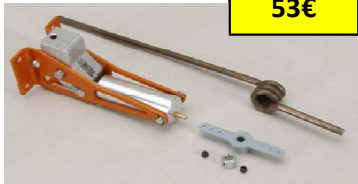

TREN PRINC.RETRAC.MECANICO "MICRO" REF. 38100001

**P.V.P.**  
15€

TREN MORRO RETRAC.MECANICO "MICRO" REF. 38100002

**P.V.P.**  
12€

TREN PRINC.RETRAC.MECANICO 90° (40) REF. 38100003

**P.V.P.**  
26€

TREN MORRO RETRAC.MECANICO 90° (40) REF. 38100004

**P.V.P.**  
20€

TREN PRINC.RETRAC.NEUMATICO 85° (90) REF. 38100009

**P.V.P.**  
59€

TREN PRINC.ROT.NEUMATICO 100° (90) REF. 38100011

**AGOTADO**

TREN MORRO RETRAC.NEUMAT. 90° (90) REF. 38100012

**P.V.P.**  
43€

PATA PRINC.NEUMA. 90° (VARILLAS) REF. 38110006

**P.V.P.**  
36€

TREN MORRO NEUMA.90° CUADERNAS (VARILLAS) REF. 38110009

**P.V.P.**  
53€

TREN MORRO NEUMA.90° CUADERNAS (AMORT.) REF. 38110010

**P.V.P.**  
43€